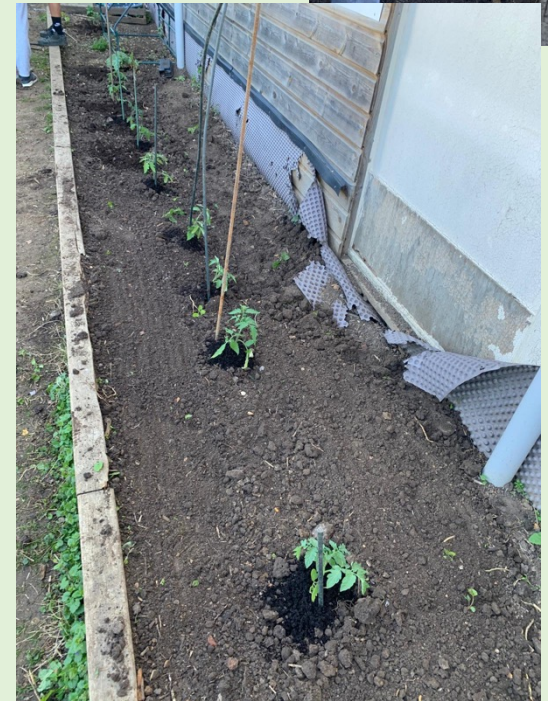

La nature & le potager de l'école

La gazette du potager
et de la nature
Mai & Juin 2025

N°5

Projet pédagogique : Jardinage à l'école

Bonjour à toutes et à tous,

C'est déjà la dernière gazette de l'année. Cette dernière période est celle des premières plantations et/ou récoltes du jardin, nos plus belles réussites sont :

- ✓ Tomates,
- ✓ Framboises,
- ✓ Poiré,
- ✓ Betteraves,
- ✓ Basilic et menthe

Même si nos poules en ont bien goûté avant nous et si la grêle d'avril a mis à mal notre potager...

Mais c'est aussi la période des Balades et jeux en forêt,

Profitez bien du repos des vacances d'été!

Benoit

PS : un grand merci aux parents qui continuent à nous donner quelques graines ou des déchets pour le compost

28 avril: plantations au Jardin → des pots vers la terre...